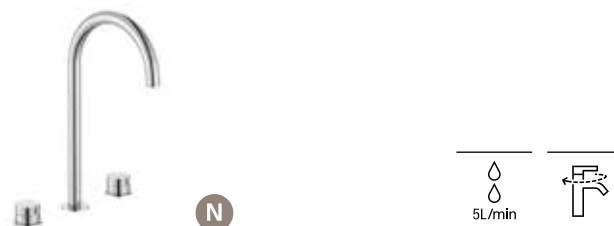

Grifería para lavabo, caño 323 mm

Con caño central, aireador y enlaces de alimentación flexibles

Cromado	A5A379EC00	€ 275,00
Acabados Everlux	A5A379E..0	€ 409,00
Acabados mate	A5A379E..0	€ 385,00