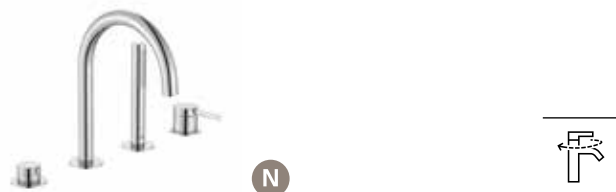

\* CN negro Titanio y RG Oro rosado

5L/min

**Grifería para bidé con cuerpo liso**

Con regulador de chorro a rótula y enlaces de alimentación flexibles

Cromado	<b>A5A629EC00</b>	€ 151,00
Acabados Everlux	<b>A5A629E..0</b>	€ 228,00
Acabados mate	<b>A5A629E..0</b>	€ 210,00