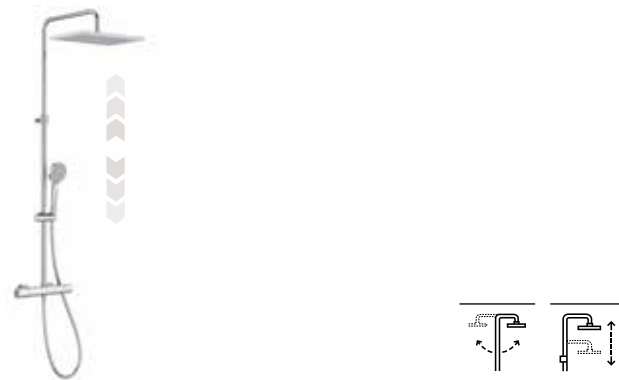

Even-T Square

Columna termostática para ducha

Con altura regulable de 800 a 1175 mm y brazo de ducha orientable

Cromado **A5A202EC00** €643,00