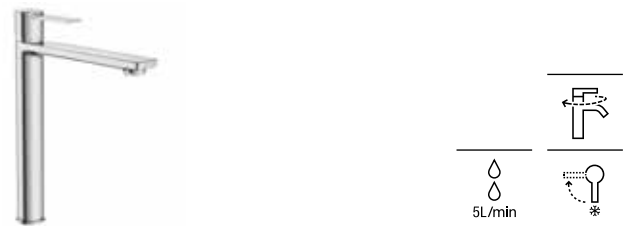

Grifería para lavabo con caño alto y cuerpo liso

Con aireador y enlaces de alimentación flexibles

Cromado	A5A345FC00	€ 308,00
Acabados mate	A5A345F..0	€ 431,00
Acabado acero inoxidable	A5A345FSM0	€ 461,00
Oro cepillado	A5A345FVA0	€ 461,00