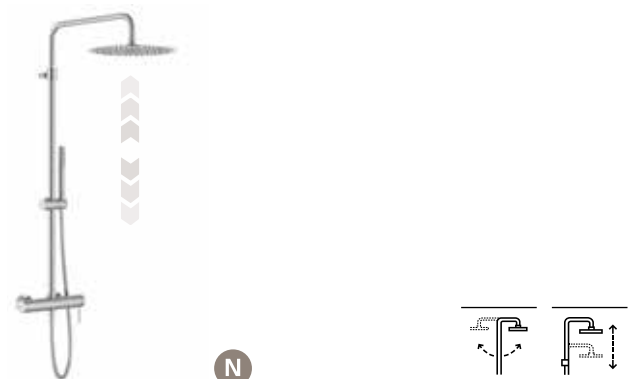

N

Columna para ducha monomando

Con altura regulable y brazo de ducha orientable

Cromado	A5A979EC00	€ 515,00
Acabados Everlux	A5A979E..0	€ 772,00
Acabados mate	A5A979E..0	€ 721,00